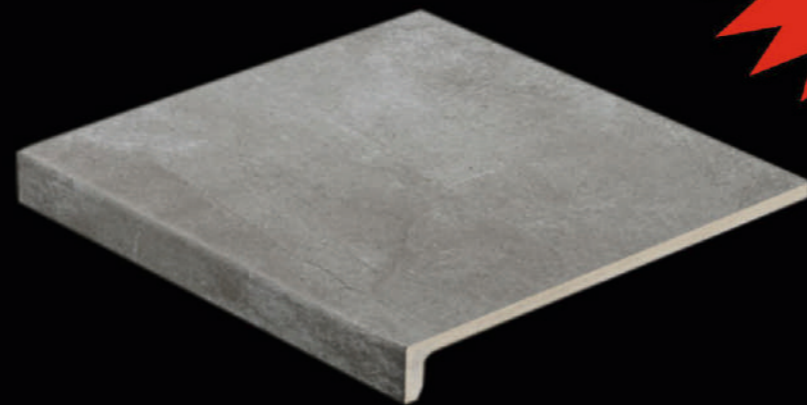

ströher
Faszination aus Ton.

КЛИНКЕРНЫЕ СТУПЕНИ

9430.705 beton

9430.717 anthra

9430.710 crio

9430.755 camaro

Made in Germany 

GRAVEL BLEND