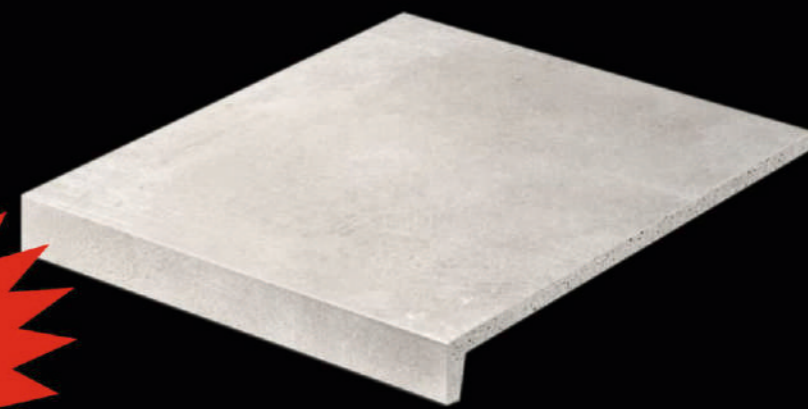

SELECTED

Retro modern mix exposed concrete.
For a highly versatile and user-friendly surface.

ströher
Faszination aus Ton.

КЛИНКЕРНЫЕ СТУПЕНИ

9430.980 grau

9430.981 greige

9430.982 anthrazit

Westerwälder
Klinker
Markenqualität für Ihr Haus