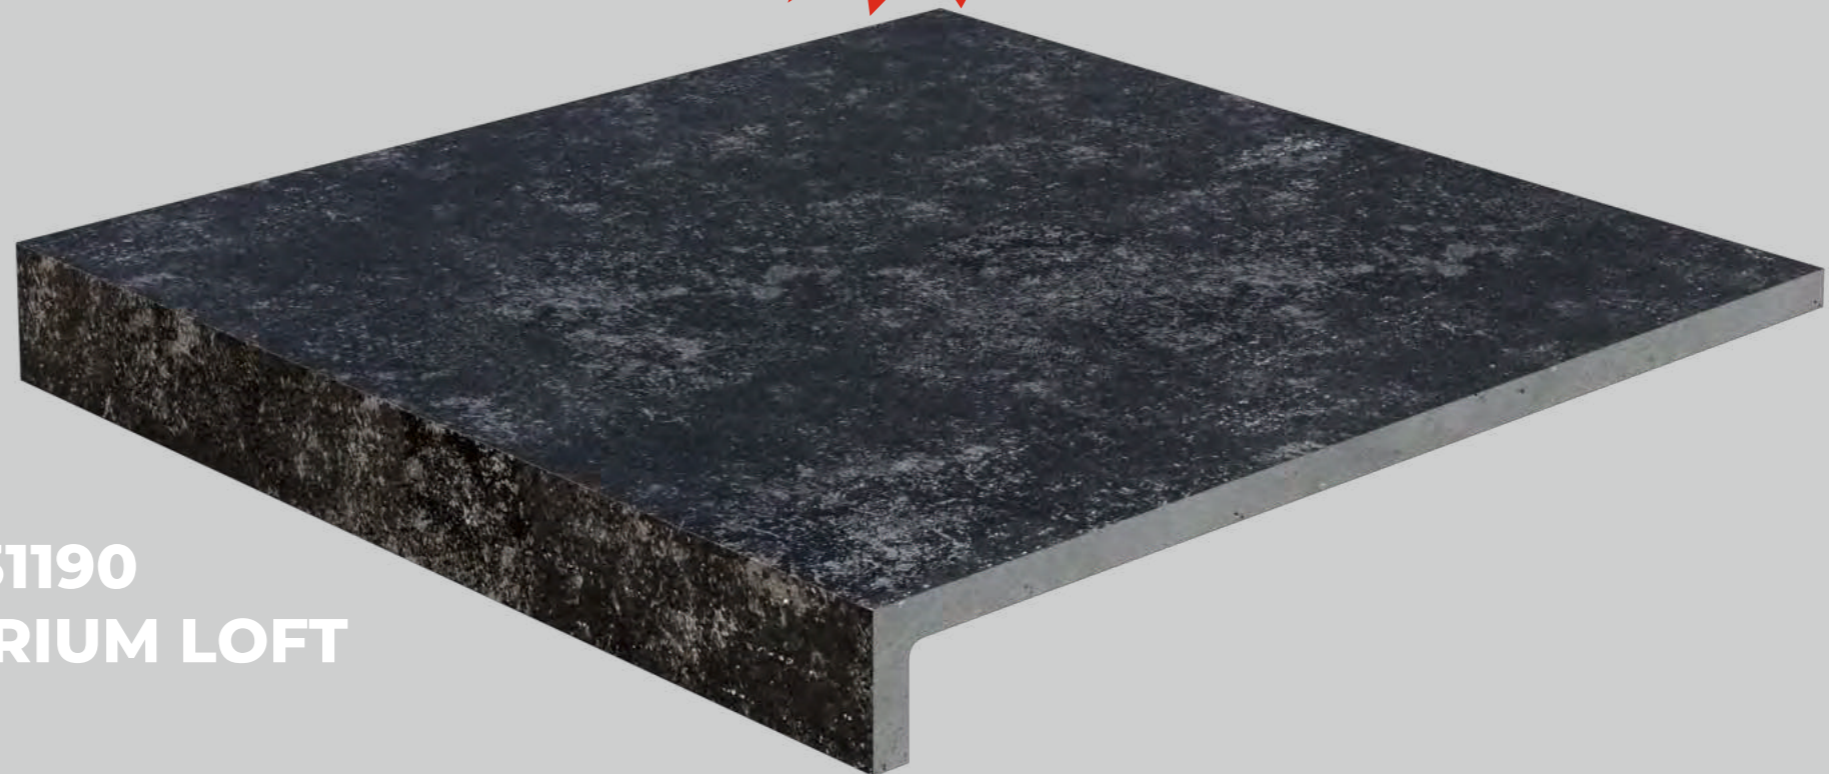

АРТИКУЛ: WKL 31190
КОЛЛЕКЦИЯ: ATRIUM LOFT
ЦВЕТ: SCHWARZ