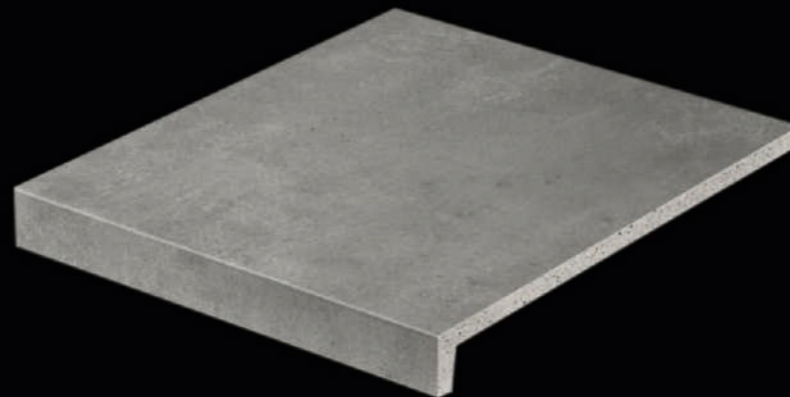

SELECTED

Retro modern mix exposed concrete.
For a highly versatile and user-friendly surface.

ströher
Faszination aus Ton.

КЛИНКЕРНЫЕ СТУПЕНИ

9430.980 grau

9430.981 greige

9430.982 anthrazit

Westerwälder
Klinker
Markenqualität für Ihr Haus