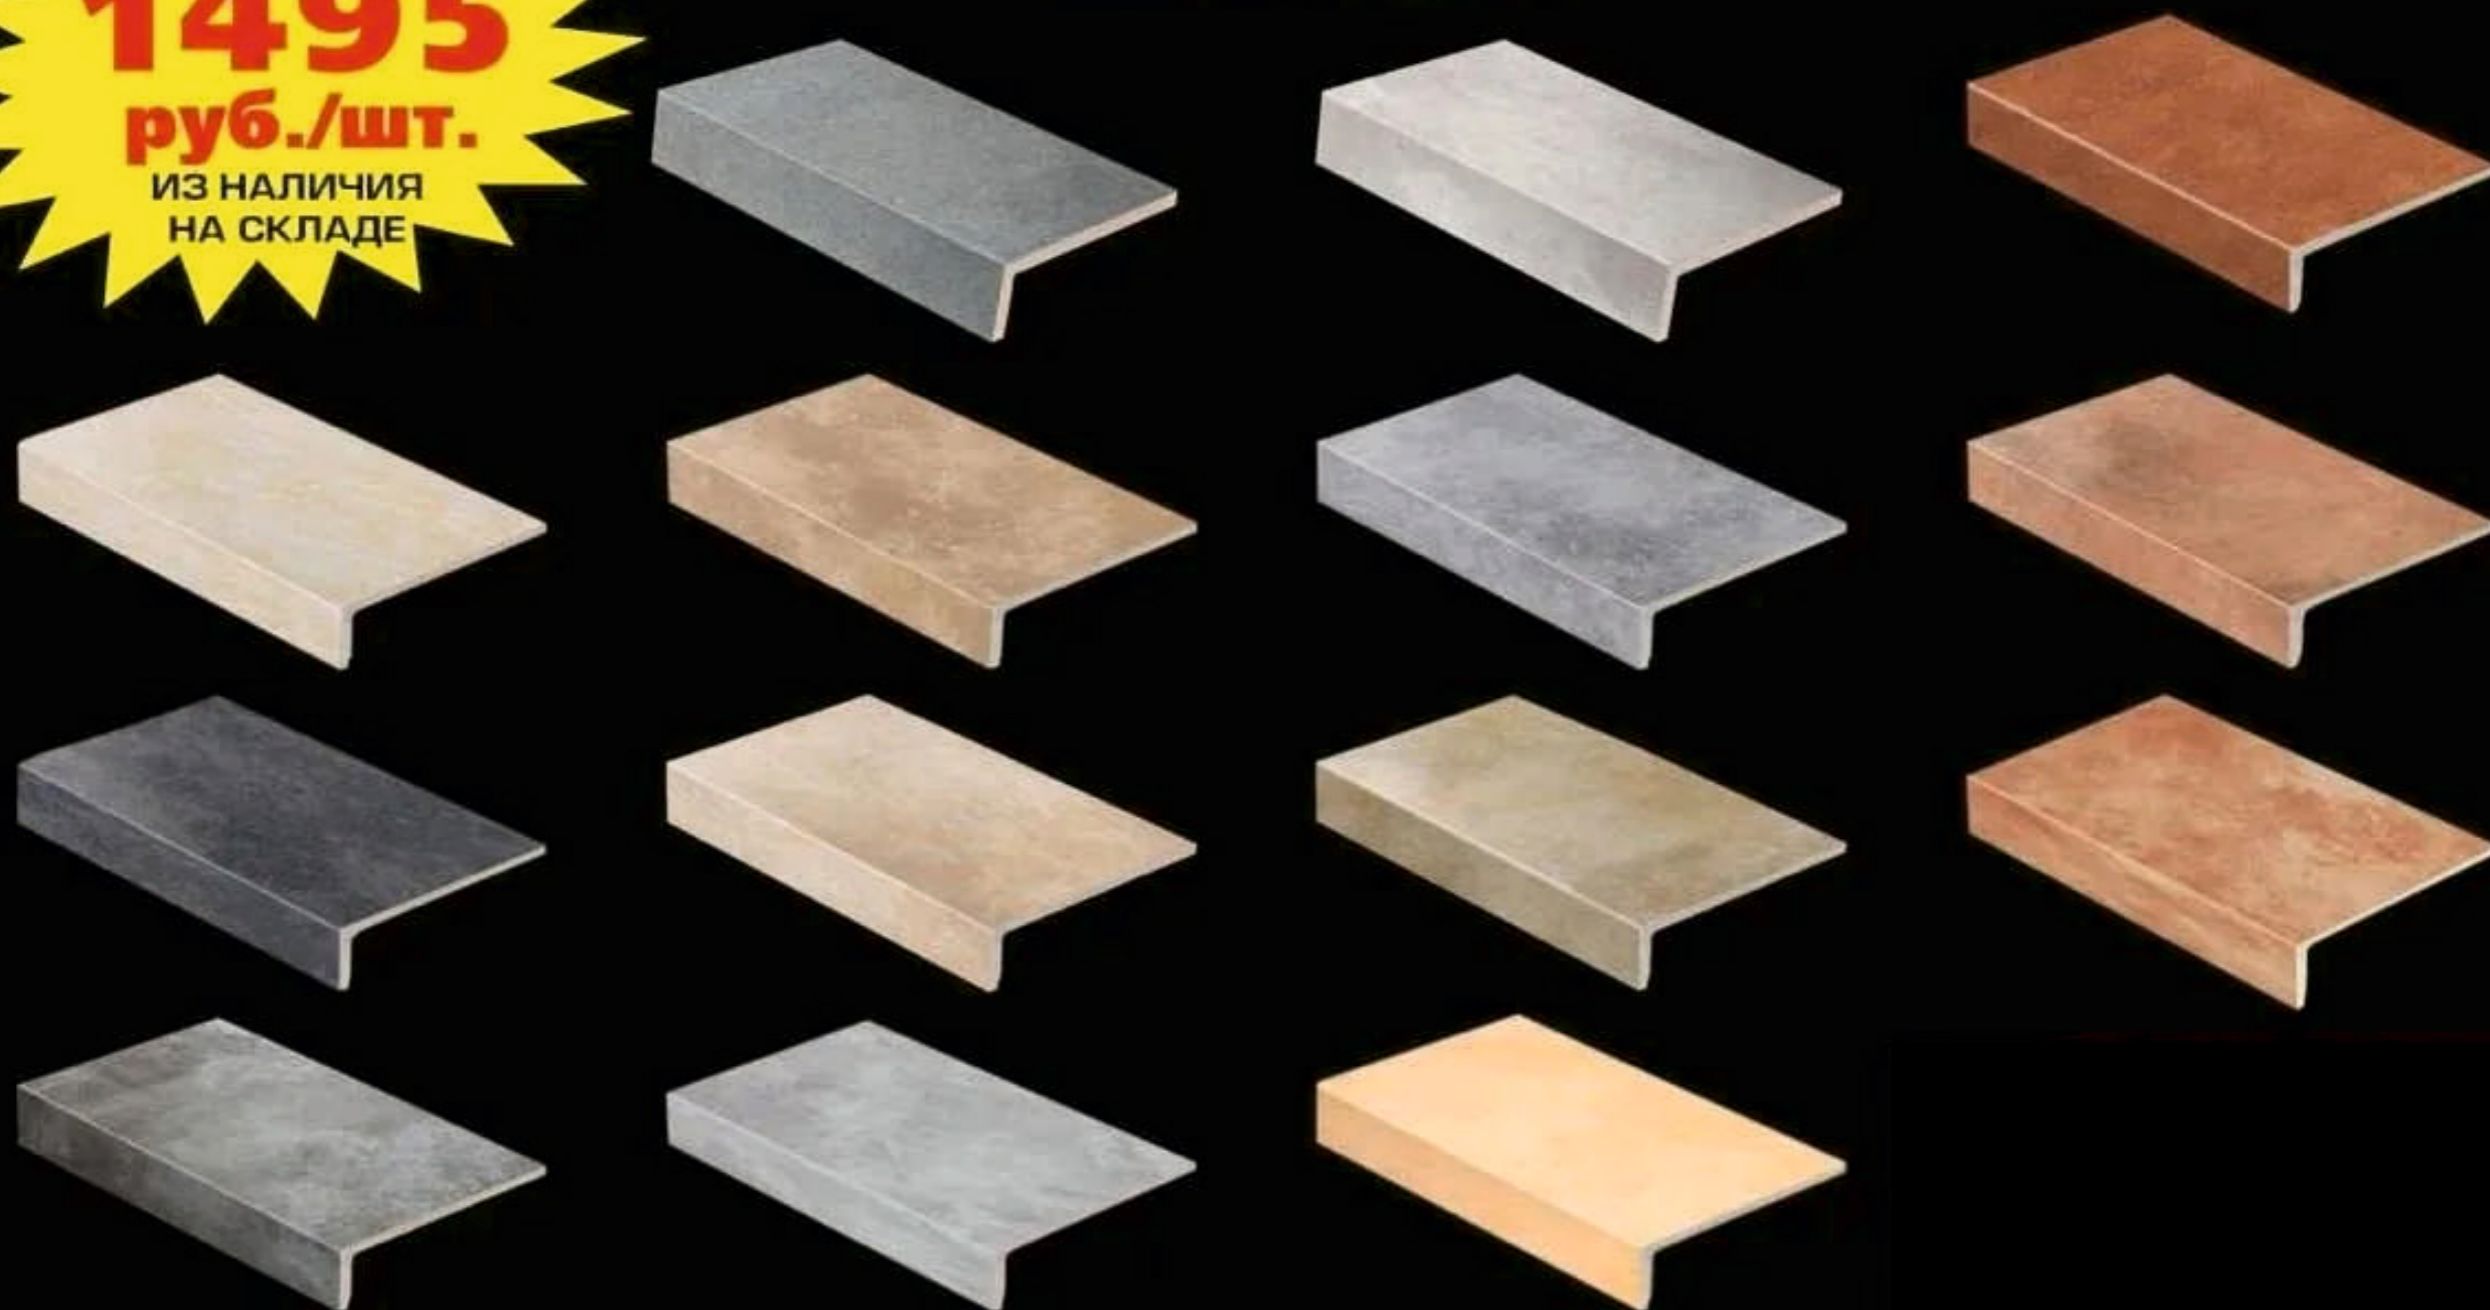

Made in Germany

ströher

Faszination aus Ton.

КЛИНКЕРНЫЕ СТУПЕНИ recto small

1495

руб./шт.

ИЗ НАЛИЧИЯ
НА СКЛАДЕ